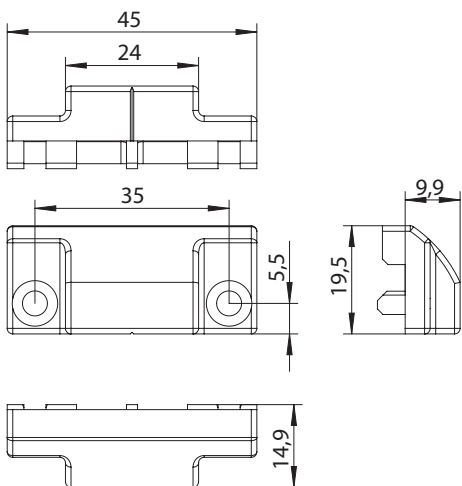

## 2094258

Especificación	
Tipo de componente	Bisagra intermedia oculta - RT
Material de ventana	PVC
Cámara	12 mm
Profundidad del componente	19.5 mm
Regulación de la presión	no
Color	plata
Superficie	galvanizado
Asiento de componente	Marco - oculto
Longitud de pieza	45 mm
Eje roscado 1	16 mm
Embalaje	Reutilización

### Eje de tornillos 1

El eje de tornillos 1 describe la distancia de los tornillos delanteros al borde delantero del cerradero corto. El borde delantero del cerradero corto apunta hacia el lado de apertura de la ventana o la puerta.